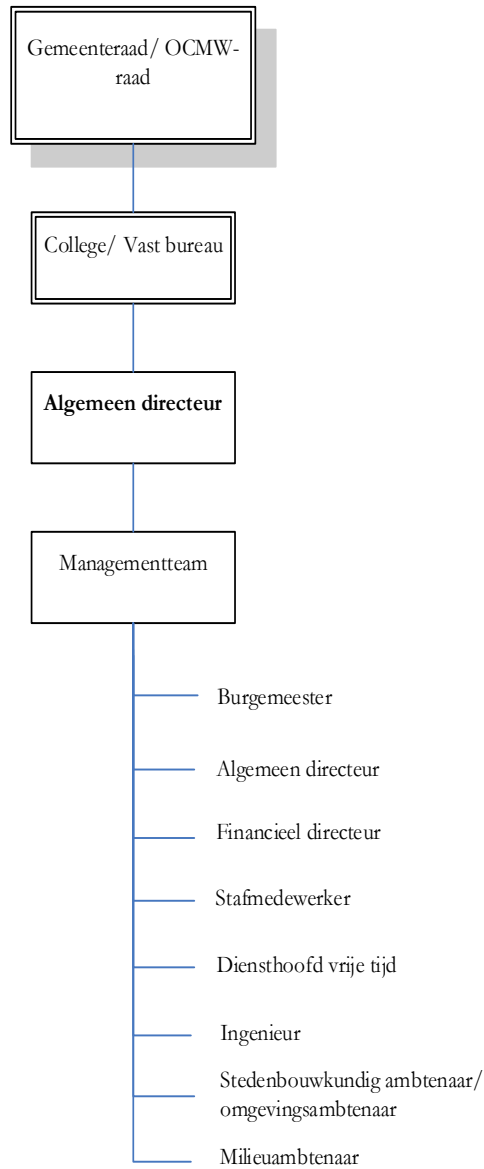

SAMENSTELLING MAT

Gemeentebestuur Wortegem – Petegem Managementteam