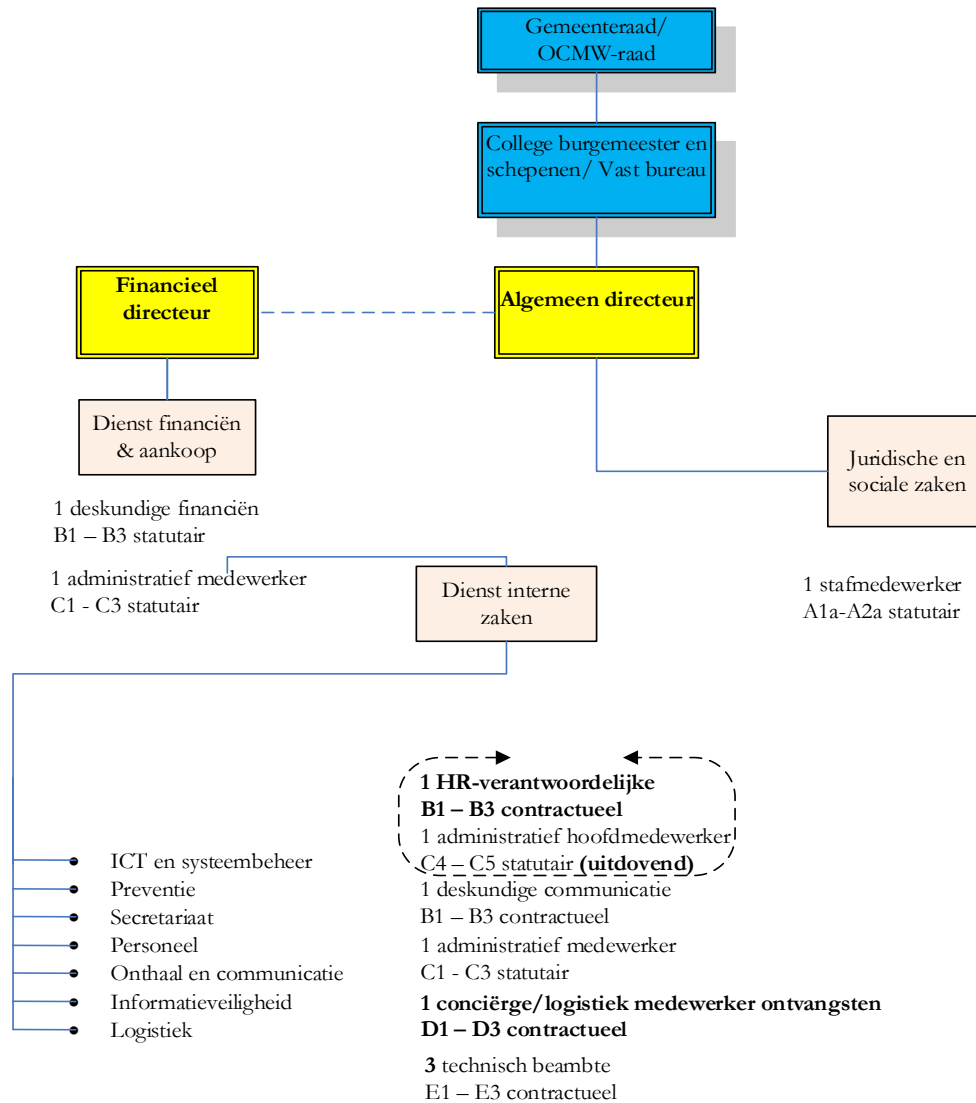

Organogram

Gemeentebestuur Wortegem – Petegem

Ondersteunende diensten