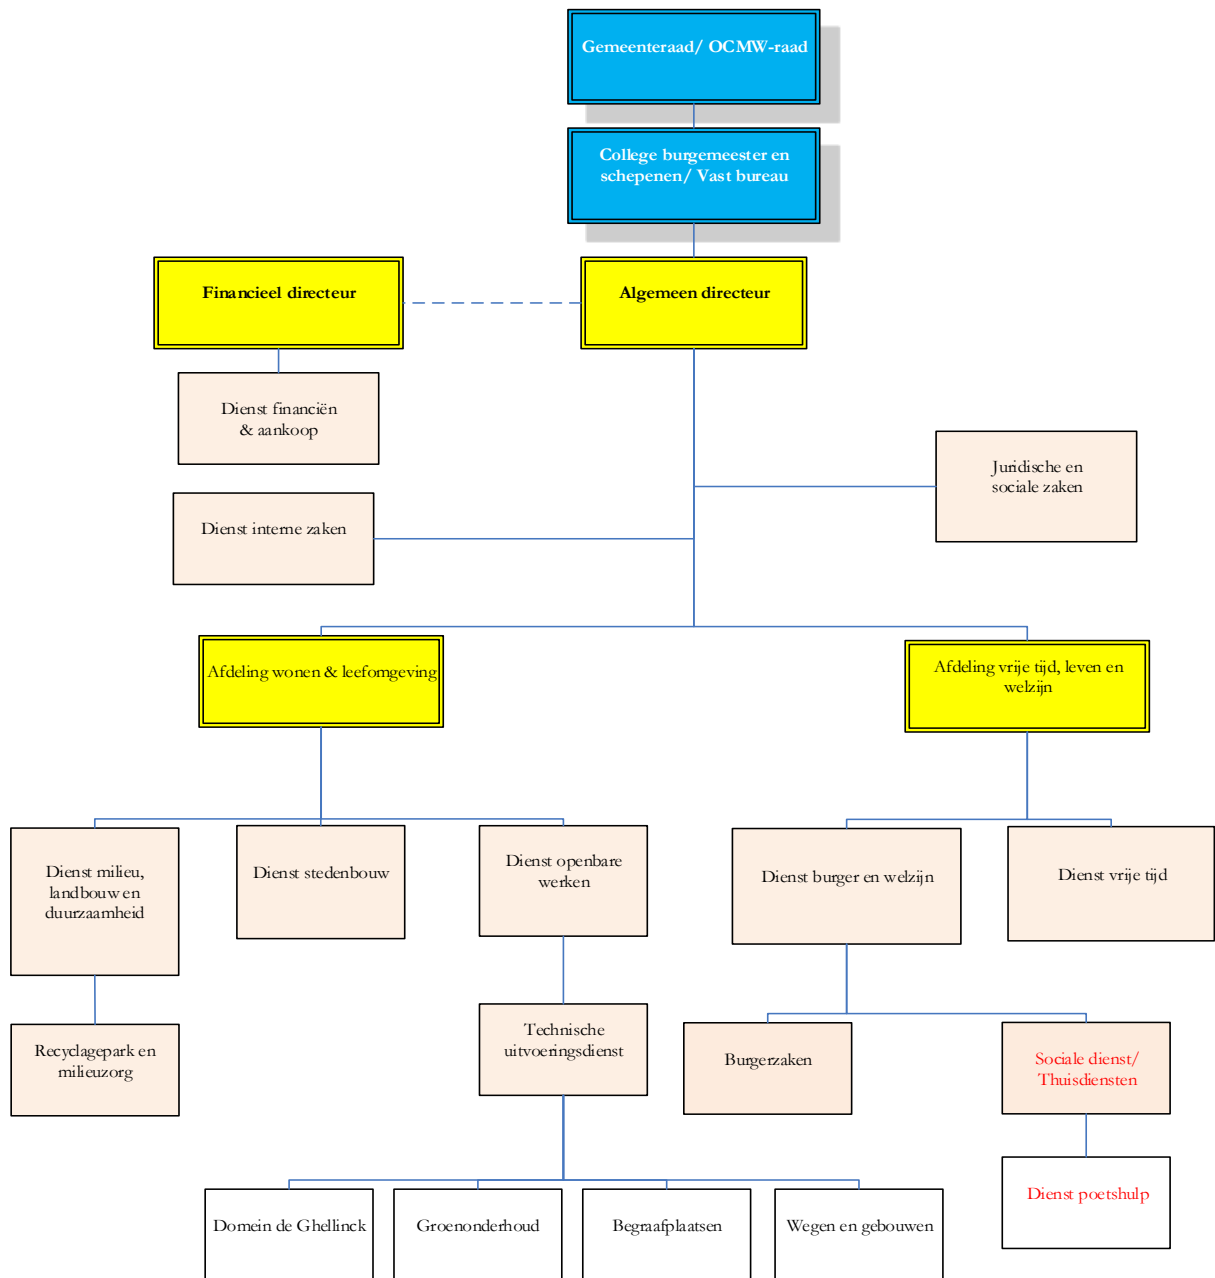

**AANGEPAST ORGANOGRAM**

De functies in het rood betreffen OCMW-functies.

**ALGEMEEN ORGANISATIEMODEL**

**Gemeentebestuur Wortegem – Petegem  
Organisatiemodel**

## SAMENSTELLING MAT

## Organogram