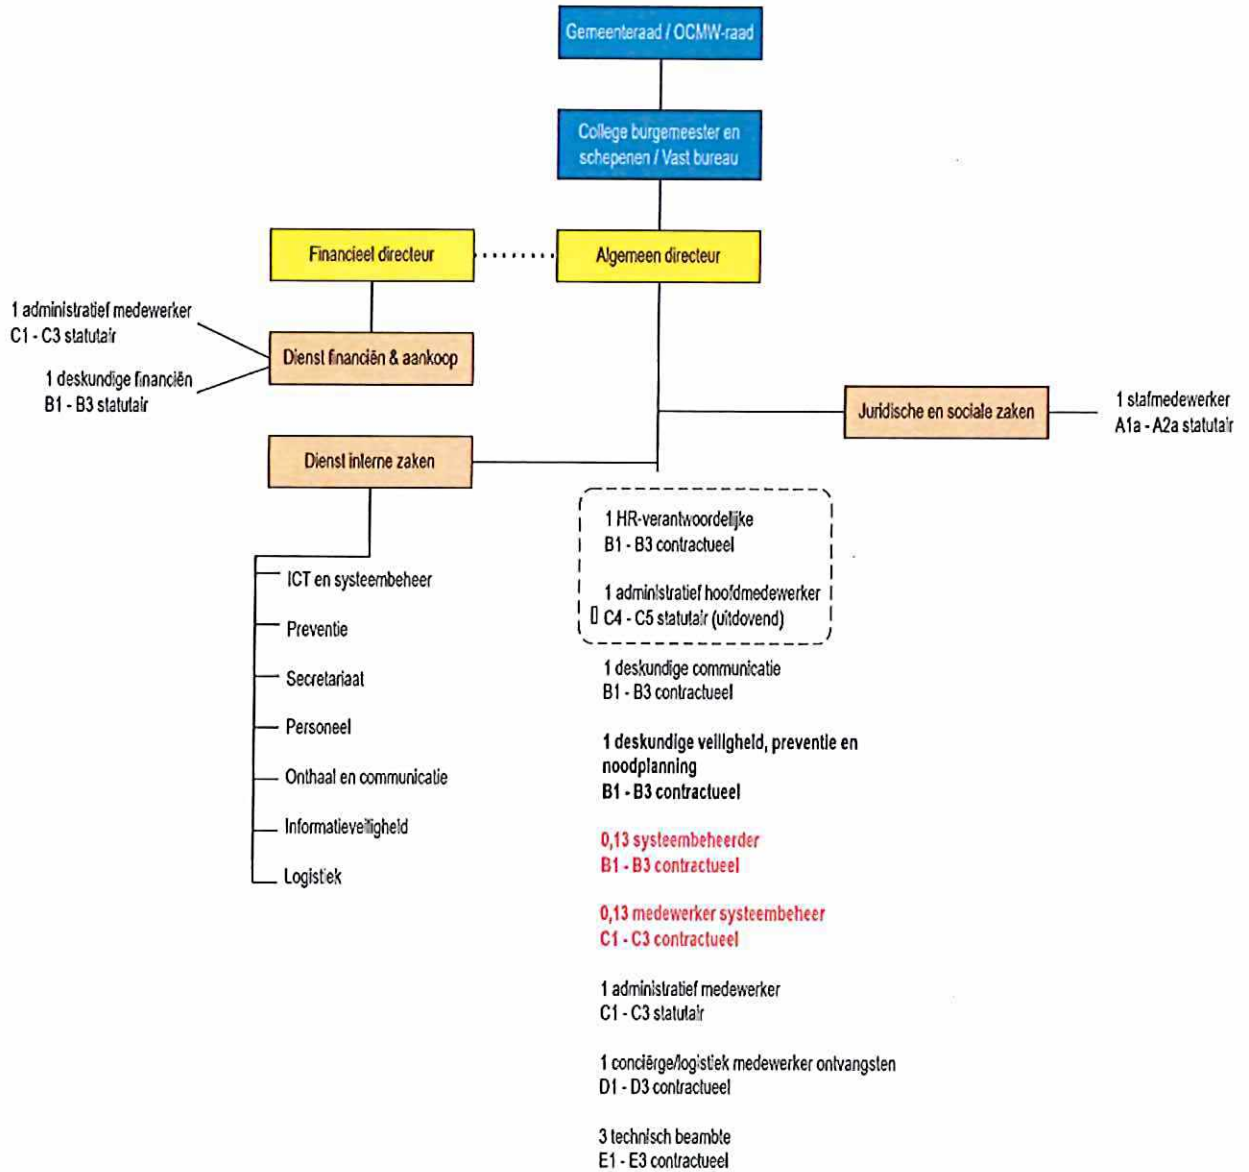

AANGEPAST ORGANOGRAM

De functies in het rood betreffen OCMW-functies.

ALGEMEEN ORGANISATIEMODEL

SAMENSTELLING MAT

Organogram

Ondersteunende diensten

Afdeling vrije tijd, leven en welzijn

Afdeling wonen en leefomgeving