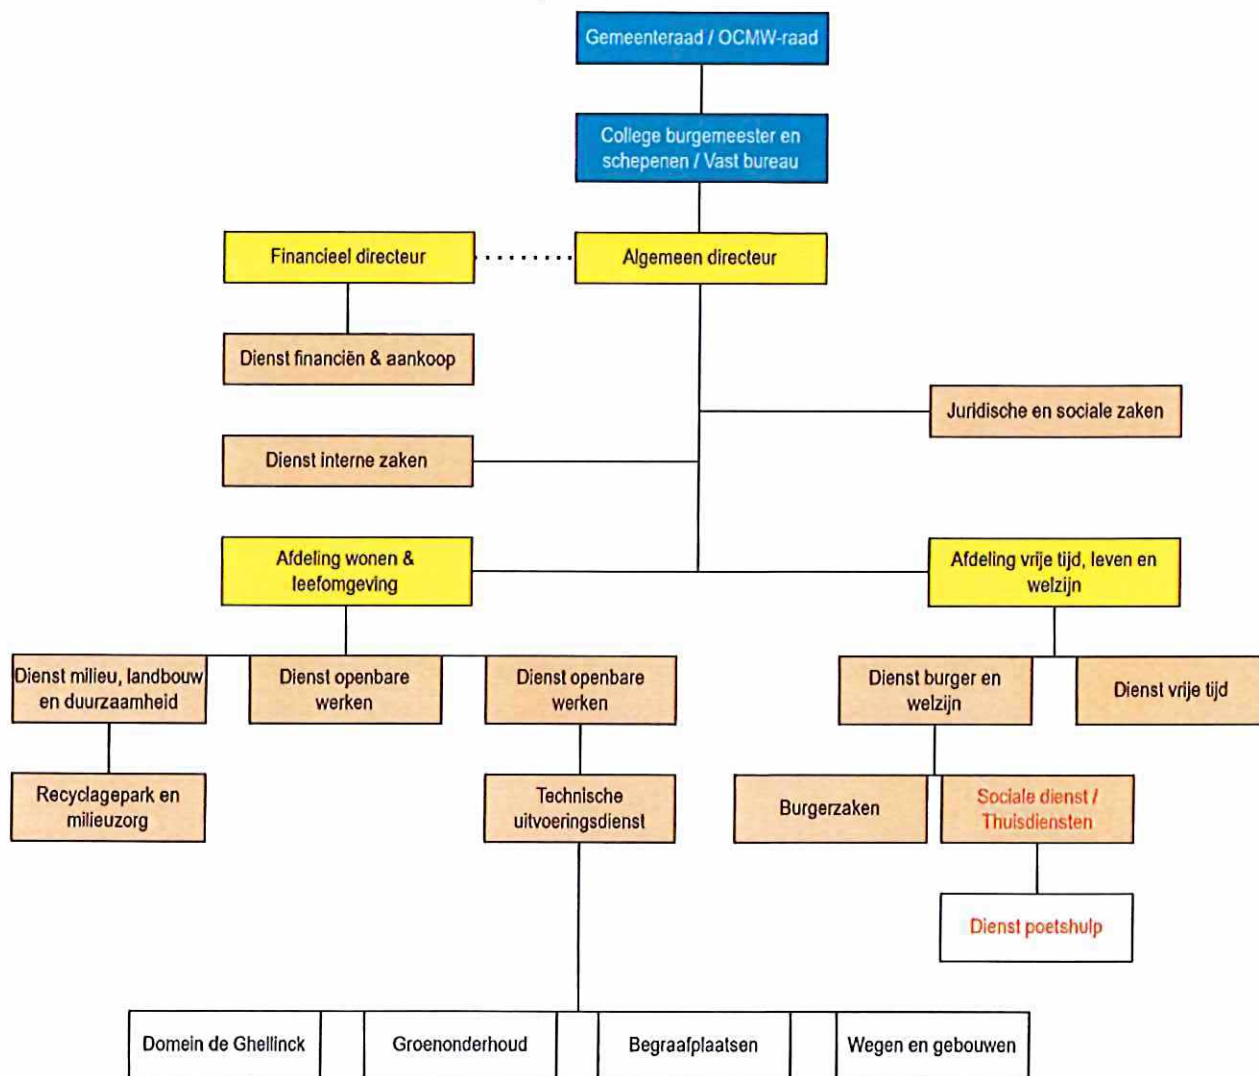

AANGEPAST ORGANOGRAM

De functies in het rood betreffen OCMW-functies.

ALGEMEEN ORGANISATIEMODEL

SAMENSTELLING MAT

Organogram

Ondersteunende diensten

Afdeling vrije tijd, leven en welzijn

Afdeling wonen en leefomgeving