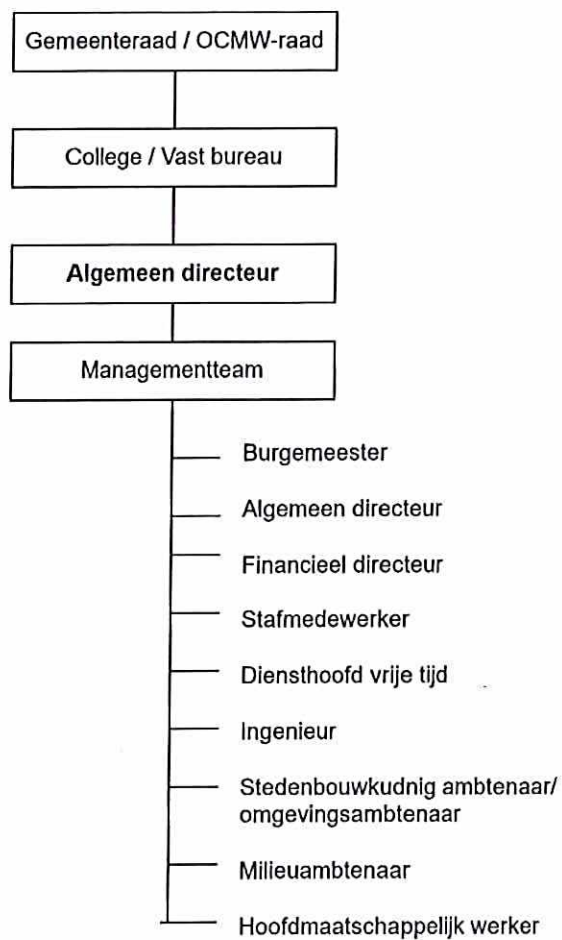

AANGEPAST ORGANOGRAM

De functies in het rood betreffen OCMW-functies.

ALGEMEEN ORGANISATIEMODEL

SAMENSTELLING MAT

Organogram

Ondersteunende diensten

Afdeling vrije tijd, leven en welzijn

Afdeling wonen en leefomgeving