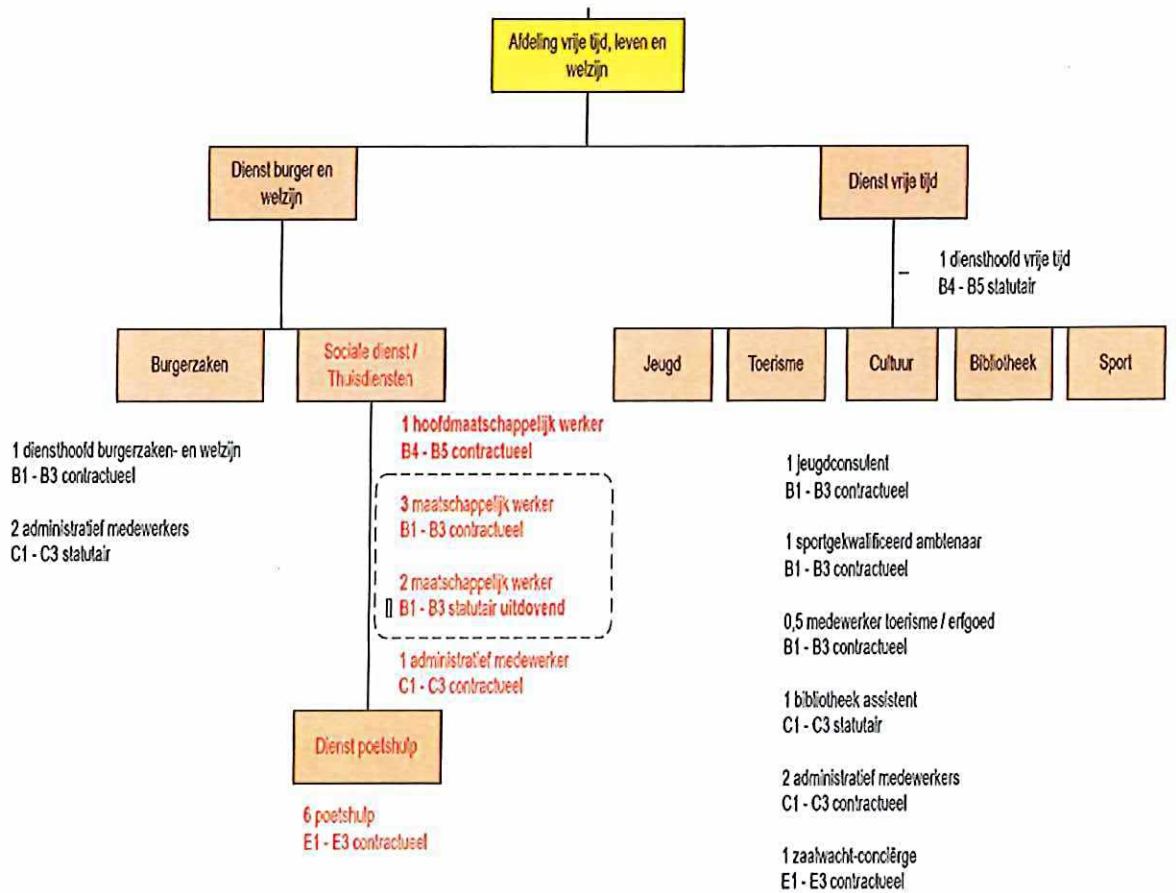

AANGEPAST ORGANOGRAM

De functies in het rood betreffen OCMW-functies.

ALGEMEEN ORGANISATIEMODEL

SAMENSTELLING MAT

Organogram

Ondersteunende diensten

Afdeling vrije tijd, leven en welzijn

Afdeling wonen en leefomgeving